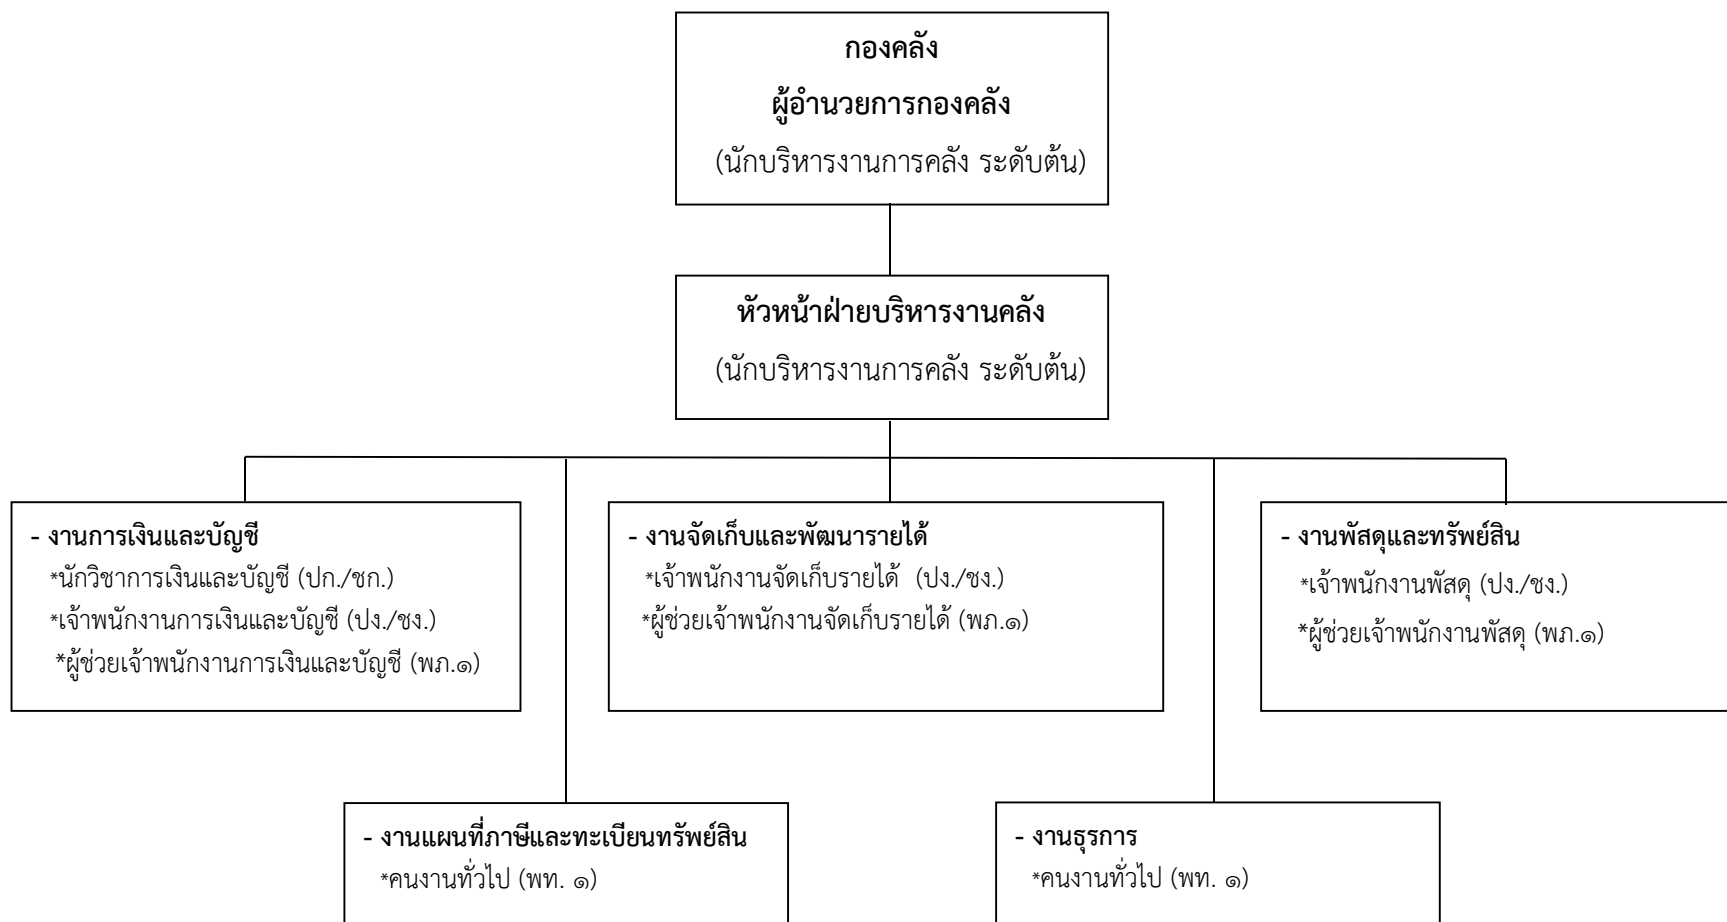

โครงสร้างส่วนราชการเทศบาลตำบลเนินขาม ตำบลเนินขาม จังหวัดชัยนาท

โครงสร้างอัตรากำลังภายในสำนักปลัดเทศบาล

ประเภท ระดับ	อำนวยการ ท้องถิ่น (ระดับต้น)	วิชาการ ปก./ชก.	ทั่วไป ปง./ชง.	ครู และบุคลากร ทางการศึกษา	ลูกจ้าง ประจำ	พนักงานจ้าง ตามภารกิจ	พนักงานจ้าง ทั่วไป	จำนวน รวม
จำนวน (คน)	๓	๓	๔	๑	-	๗	๒๔	๔๒

โครงสร้างอัตรากำลังภายในกองคลัง

ประเภท ระดับ	อำนาจการท้องถิ่น (ระดับต้น)	วิชาการ ปก./ชก.	ทั่วไป ปง./ชง.	ลูกจ้างประจำ	พนักงานจ้าง ตามภารกิจ	พนักงานจ้าง ทั่วไป	จำนวน รวม
จำนวน (คน)	๒	๑	๓	-	๓	๒	๑๑

โครงสร้างอัตรากำลังภายในกองช่าง