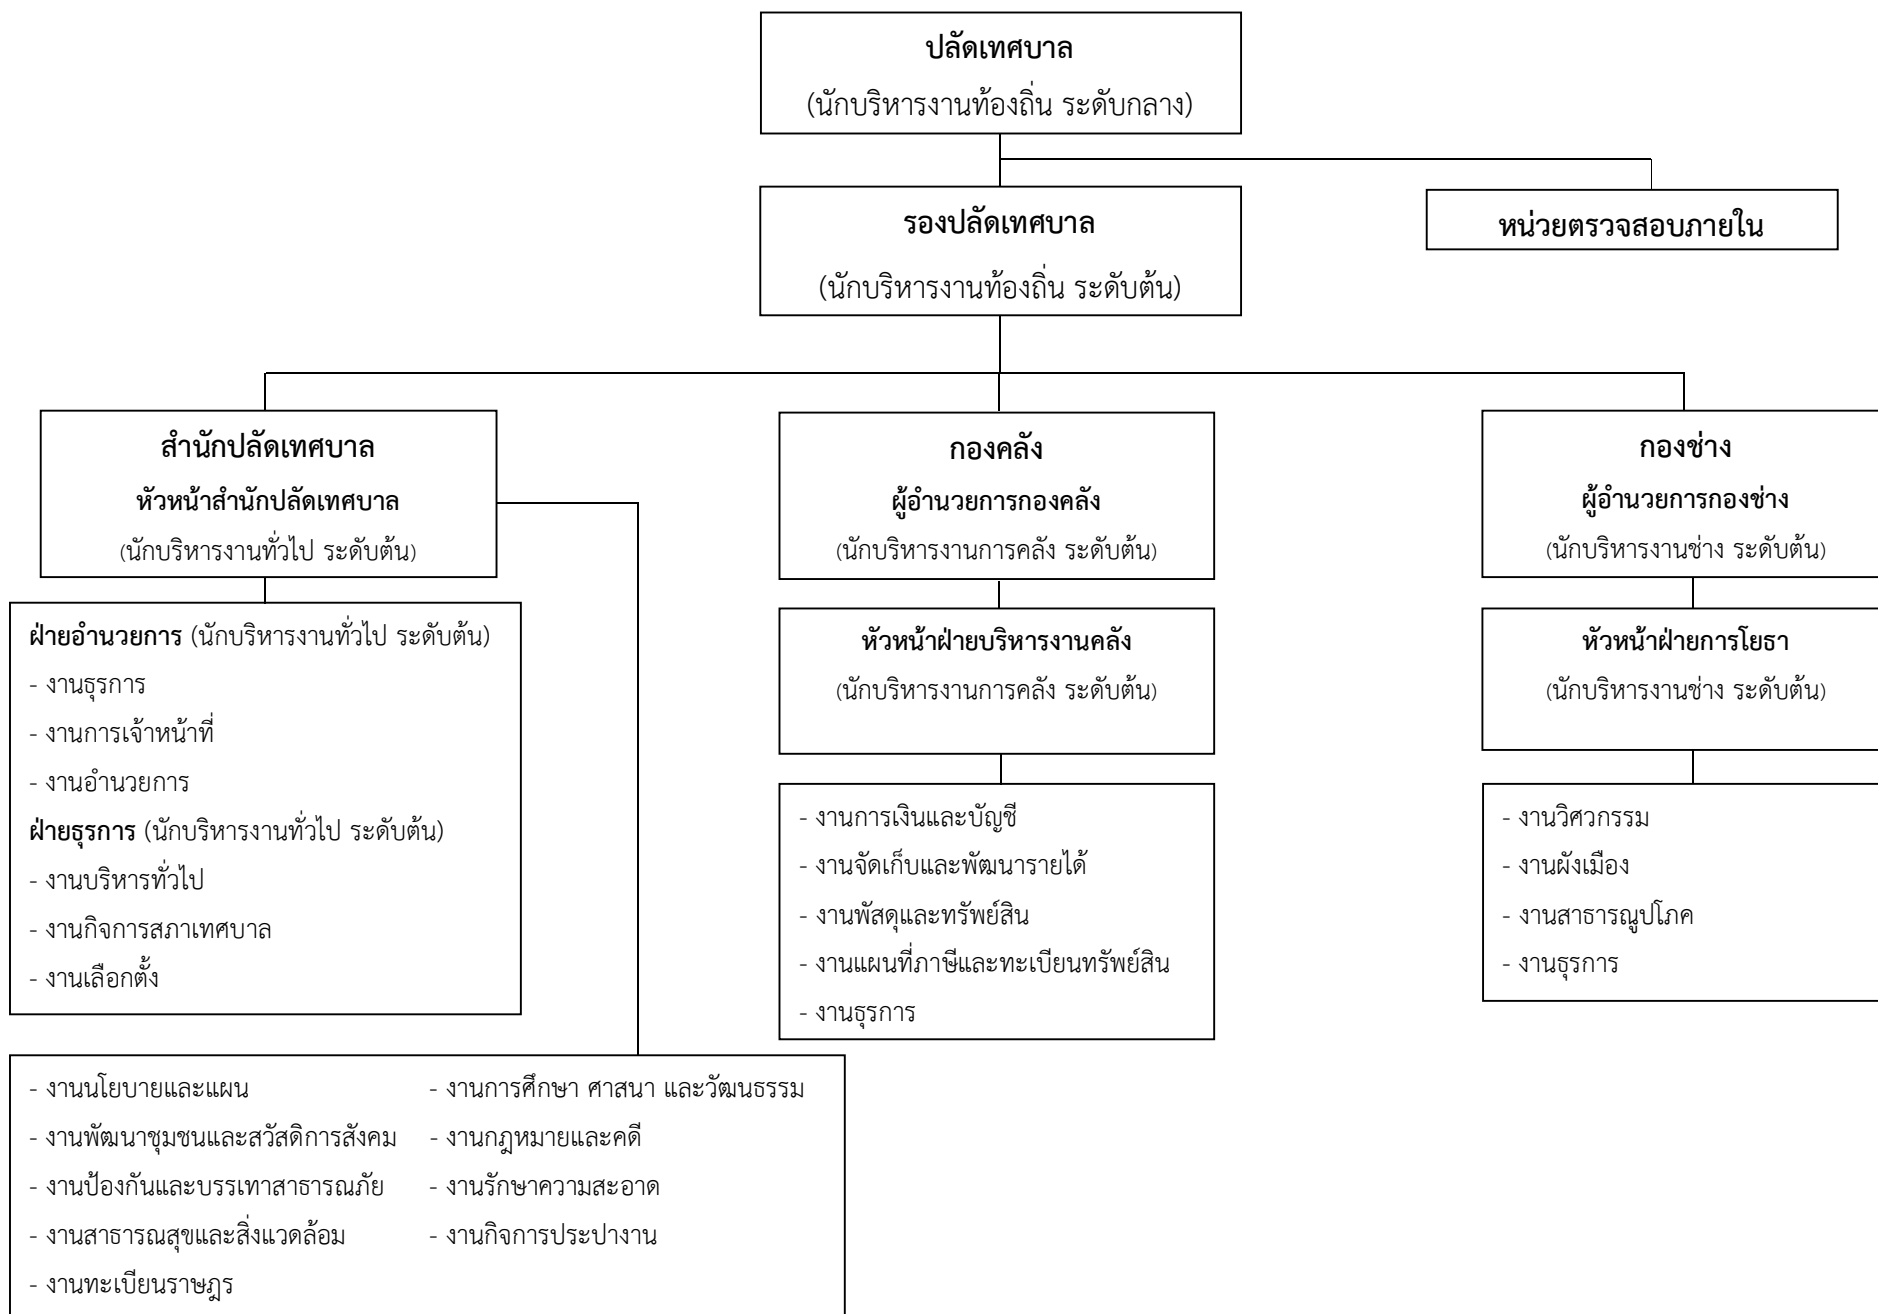

โครงสร้างส่วนราชการเทศบาลตำบลเนินขาม ตำบลเนินขาม จังหวัดชัยนาท

โครงสร้างอัตรากำลังภายในสำนักปลัดเทศบาล

ประเภท ระดับ	อำนวยการ ท้องถิ่น (ระดับต้น)	วิชาการ ปก./ชก.	ทั่วไป ปง./ชง.	ครู และบุคลากร ทางการศึกษา	ลูกจ้าง ประจำ	พนักงานจ้าง ตามภารกิจ	พนักงานจ้าง ทั่วไป	จำนวน รวม
จำนวน (คน)	๓	๓	๔	๑	-	๗	๒๔	๔๒

โครงสร้างอัตรากำลังภายในกองคลัง

ประเภท ระดับ	อำนาจการท้องถิ่น (ระดับต้น)	วิชาการ ปก./ชก.	ทั่วไป ปง./ชง.	ลูกจ้างประจำ	พนักงานจ้าง ตามภารกิจ	พนักงานจ้าง ทั่วไป	จำนวน รวม
จำนวน (คน)	๒	๑	๓	-	๓	๒	๑๑

โครงสร้างอัตรากำลังภายในกองช่าง

ประเภท ระดับ	อำนาจการท้องถิ่น (ระดับต้น)	วิชาการ ปก./ชก.	ทั่วไป ปง./ชง.	ลูกจ้างประจำ	พนักงานจ้าง ตามภารกิจ	พนักงานจ้าง ทั่วไป	จำนวน รวม
จำนวน (คน)	๒	-	๒	-	๓	๒	๙