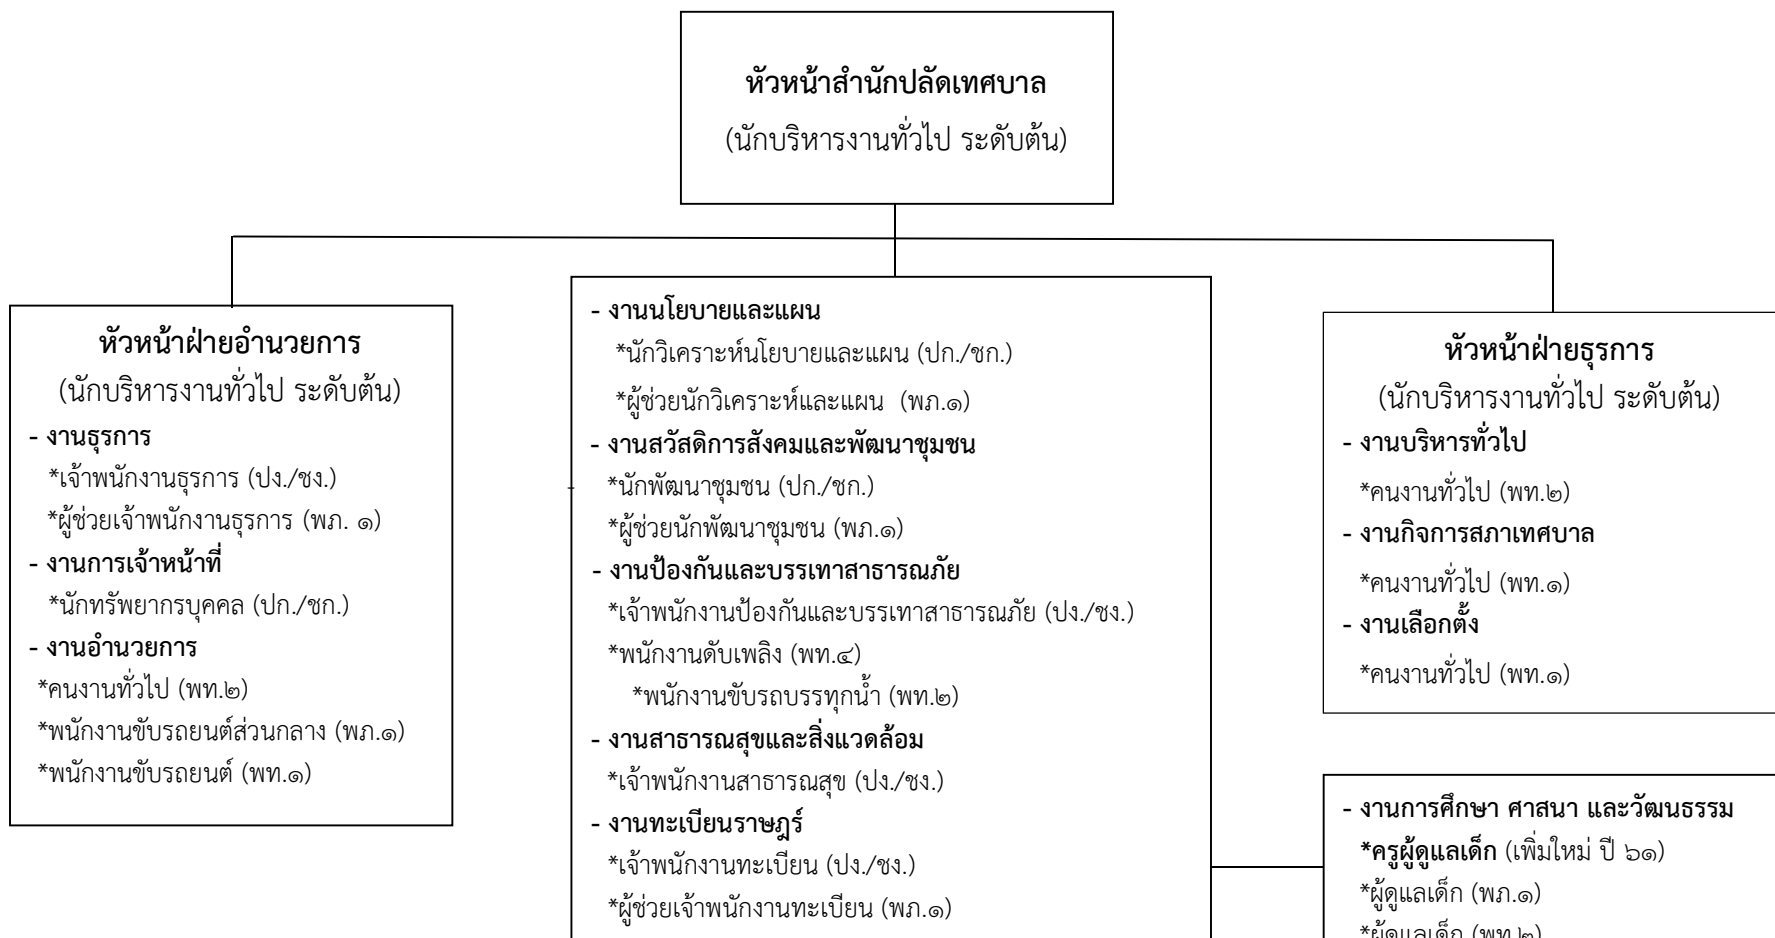

โครงสร้างส่วนราชการเทศบาลตำบลเนินขาม ตำบลเนินขาม จังหวัดชัยนาท

โครงสร้างอัตรากำลังภายในสำนักปลัดเทศบาล

ประเภท ระดับ	อำนวยการ ท้องถิ่น (ระดับต้น)	วิชาการ ปก./ชก.	ทั่วไป ปง./ชง.	ครู และบุคลากร ทางการศึกษา	ลูกจ้าง ประจำ	พนักงานจ้าง ตามภารกิจ	พนักงานจ้าง ทั่วไป	จำนวน รวม
จำนวน (คน)	๓	๓	๔	๑	-	๗	๒๔	๔๒

โครงสร้างอัตรากำลังภายในกองคลัง

ประเภท ระดับ	อำนาจการท้องถิ่น (ระดับต้น)	วิชาการ ปก./ชก.	ทั่วไป ปง./ชง.	ลูกจ้างประจำ	พนักงานจ้าง ตามภารกิจ	พนักงานจ้าง ทั่วไป	จำนวน รวม
จำนวน (คน)	๒	๑	๓	-	๓	๒	๑๑

โครงสร้างอัตรากำลังภายในกองช่าง