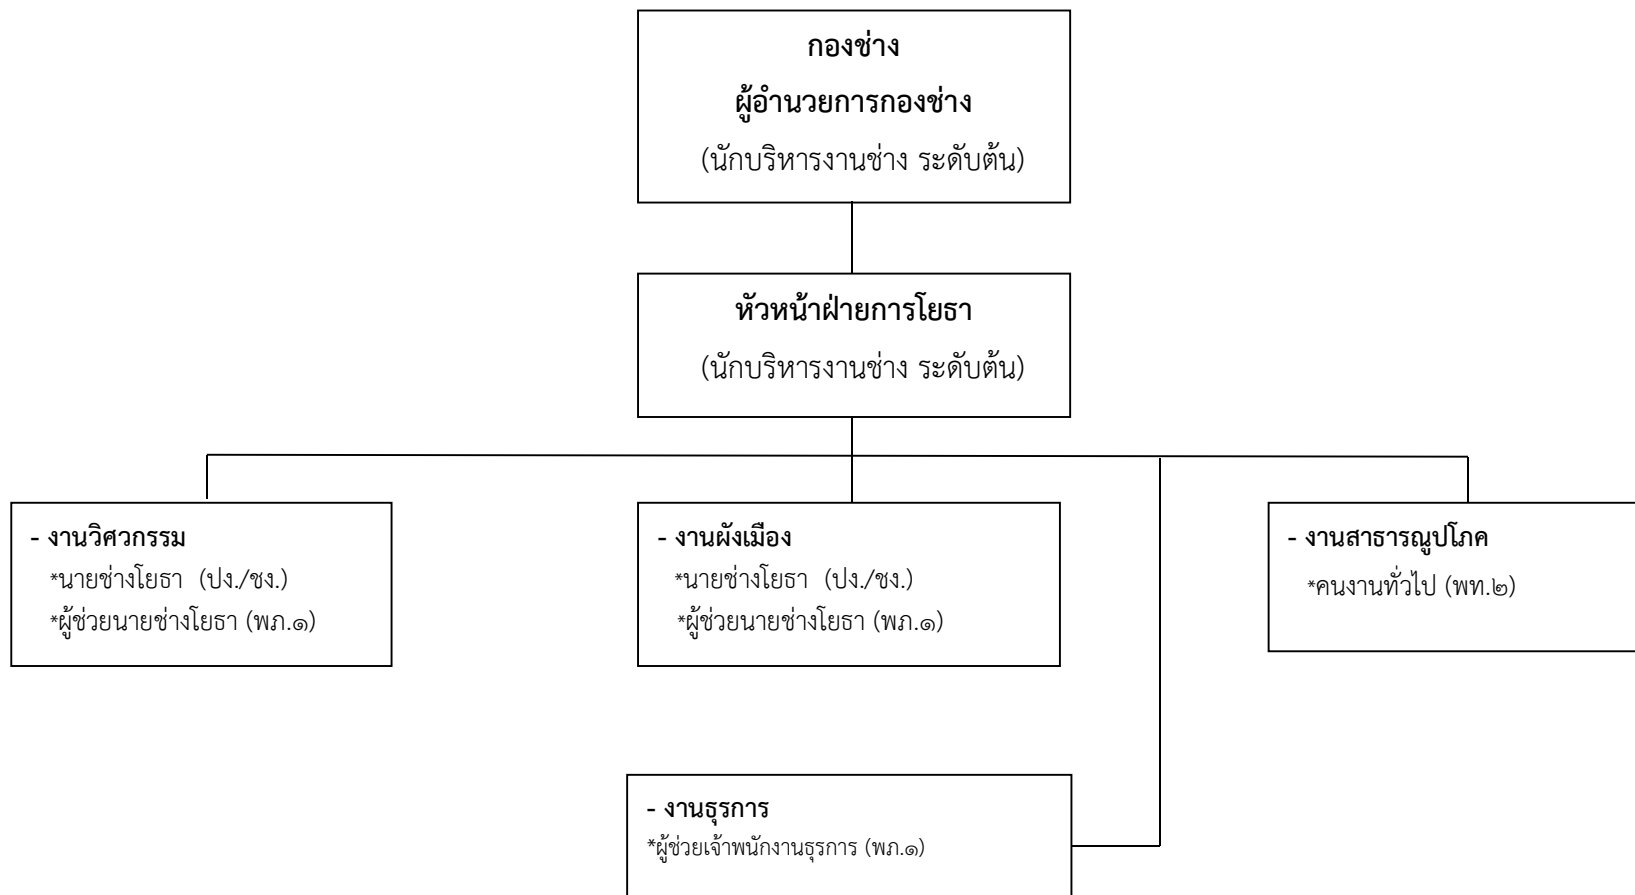

โครงสร้างส่วนราชการเทศบาลตำบลเนินขาม ตำบลเนินขาม จังหวัดชัยนาท

โครงสร้างอัตรากำลังภายในสำนักปลัดเทศบาล

ประเภท ระดับ	อำนวยการ ท้องถิ่น (ระดับต้น)	วิชาการ ปก./ชก.	ทั่วไป ปง./ชง.	ครู และบุคลากร ทางการศึกษา	ลูกจ้าง ประจำ	พนักงานจ้าง ตามภารกิจ	พนักงานจ้าง ทั่วไป	จำนวน รวม
จำนวน (คน)	๓	๓	๔	๑	-	๗	๒๔	๔๒

โครงสร้างอัตรากำลังภายในกองคลัง

ประเภท ระดับ	อำนาจการท้องถิ่น (ระดับต้น)	วิชาการ ปก./ชก.	ทั่วไป ปง./ชง.	ลูกจ้างประจำ	พนักงานจ้าง ตามภารกิจ	พนักงานจ้าง ทั่วไป	จำนวน รวม
จำนวน (คน)	๒	๑	๓	-	๓	๒	๑๑

โครงสร้างอัตรากำลังภายในกองช่าง