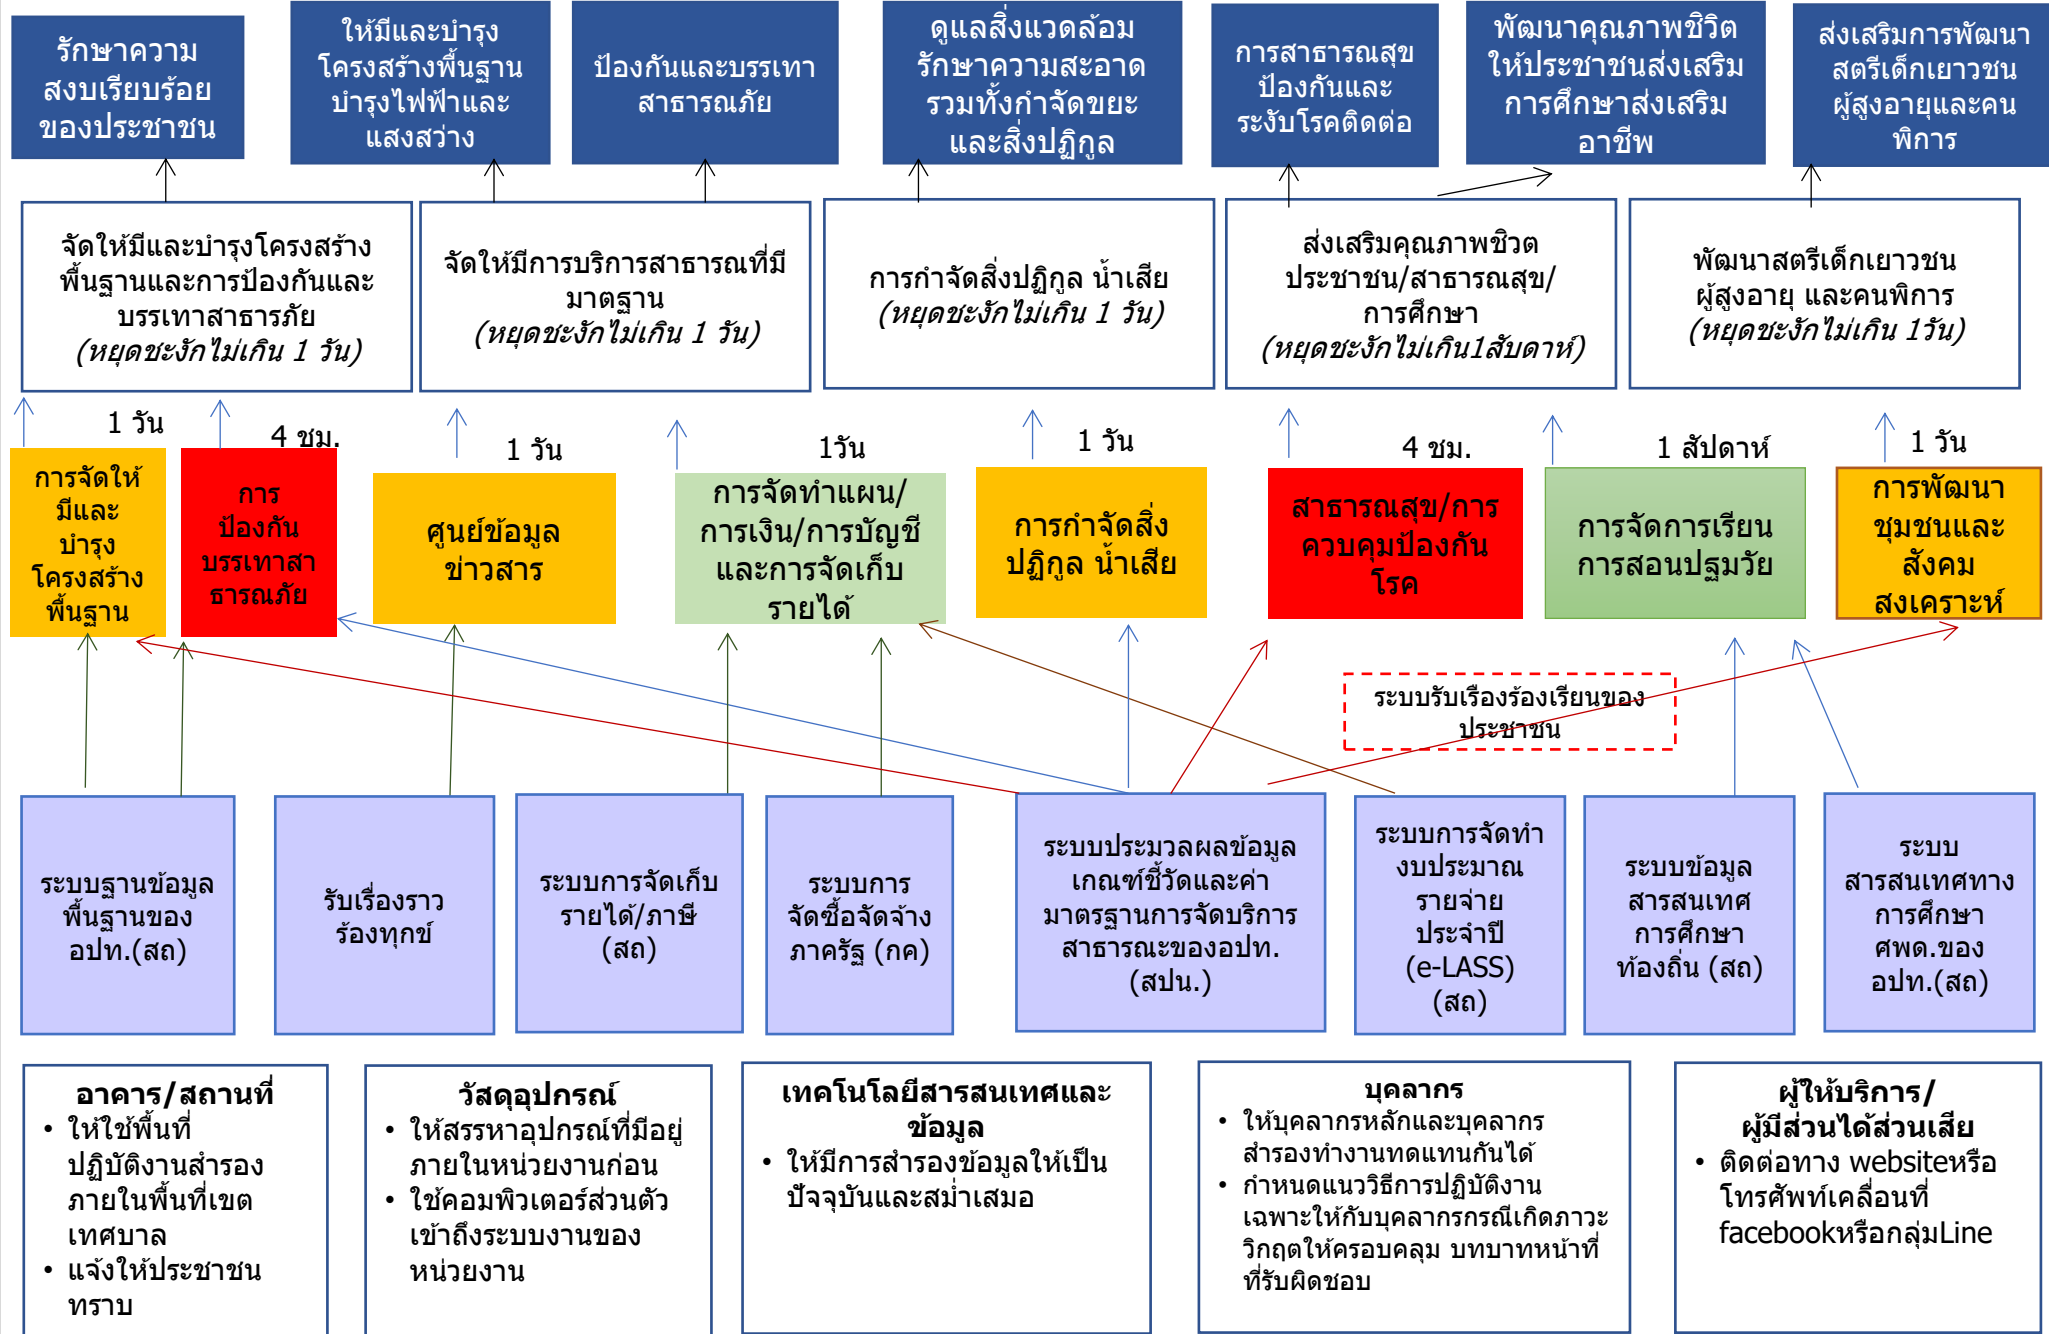

Strategy Map แผนดำเนินธุรกิจอย่างต่อเนื่องสำหรับการบริหารความพร้อมต่อสภาวะวิกฤต (BCP) อบต.หนองฉาง

แผนรองรับสถานการณ์

- อัคคีภัย
- อุทกภัย
- วาดภัย
- โรคระบาดต่อเนื่อง
- ไฟฟ้าดับ

*ระบบของหน่วยงานภายนอก

ระบบของหน่วยงานเอง

- คำอธิบายสี**
- ความเร่งด่วนสูง
 - ความเร่งด่วนปานกลาง
 - ความเร่งด่วนต่ำ
 - e-service
 - ระบบงาน/เทคโนโลยี