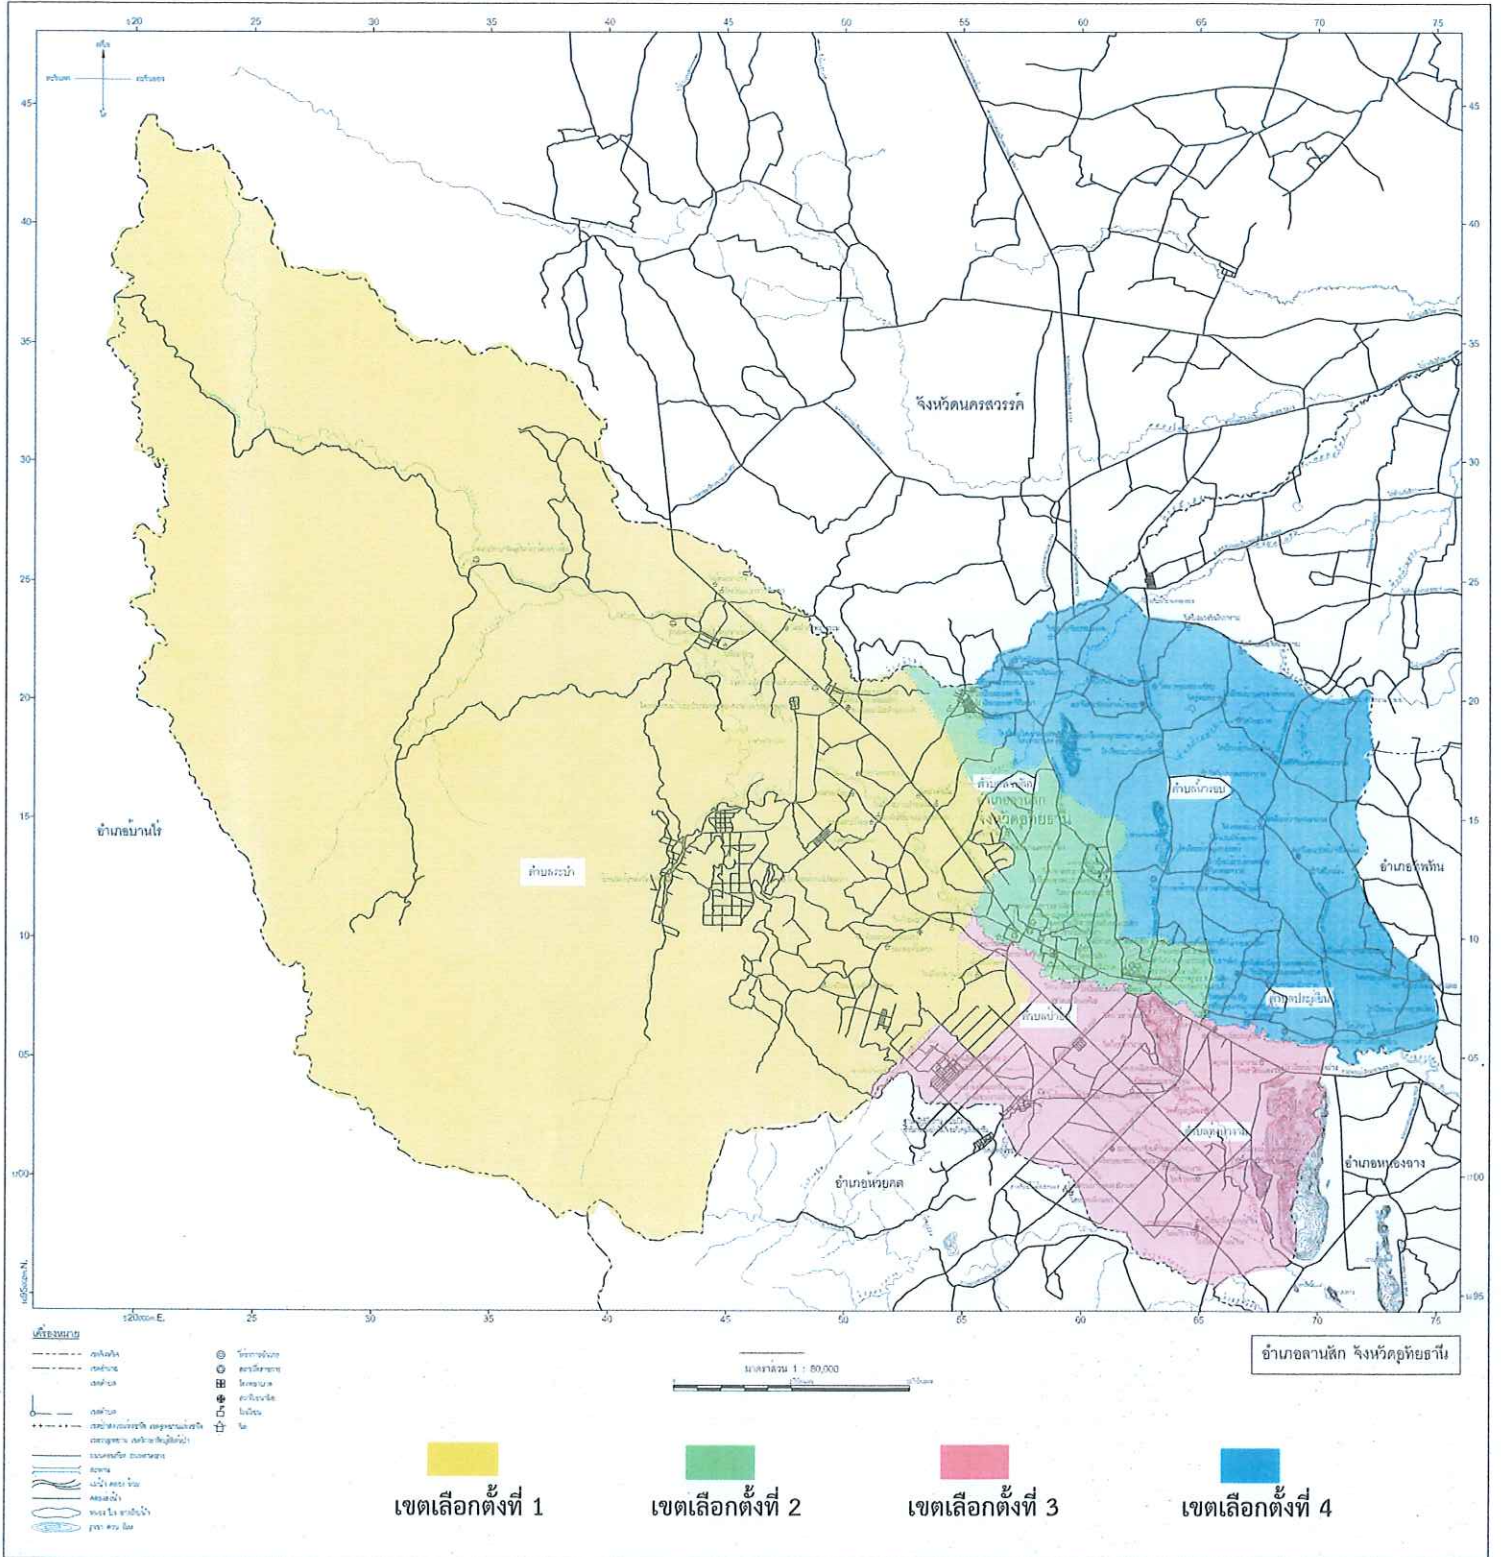

ลำดับ ที่	อำเภอ	จำนวนสมาชิก ที่พึงมีทั้ง อำเภอ	จำนวน เขต เลือกตั้ง	เขต เลือกตั้งที่	ท้องที่ประกอบเป็นเขตเลือกตั้ง
๑	ลานสัก	๔	๔	๑	๑. ตำบลระบำ ๒. ตำบลป่าอ้อ (เฉพาะหมู่ ๘ และหมู่ ๑๑)
				๒	๑. เทศบาลตำบลลานสัก ๒. ตำบลลานสัก ๓. ตำบลประตูเย็น (เฉพาะหมู่ ๒ และหมู่ ๑๑)
				๓	๑. ตำบลทุ่งนางาม ๒. ตำบลป่าอ้อ (ยกเว้นหมู่ ๘ และหมู่ ๑๑)
				๔	๑. ตำบลน้ำรอบ ๒. ตำบลประตูเย็น (ยกเว้นหมู่ ๒ และหมู่ ๑๑)

รูปแบบที่ ๒

ลำดับ ที่	อำเภอ	จำนวนสมาชิก ที่พึงมีทั้ง อำเภอ	จำนวน เขต เลือกตั้ง	เขต เลือกตั้งที่	ท้องที่ประกอบเป็นเขตเลือกตั้ง
๑	ลานสัก	๔	๔	๑	๑. ตำบลระบำ ๒. ตำบลป่าอ้อ (เฉพาะหมู่ ๘ และหมู่ ๑๐)
				๒	๑. เทศบาลตำบลลานสัก ๒. ตำบลลานสัก ๓. ตำบลประดู่ยืน (เฉพาะหมู่ ๑๑)
				๓	๑. ตำบลทุ่งนางาม ๓. ตำบลป่าอ้อ (ยกเว้นหมู่ ๘ และหมู่ ๑๐)
				๔	๑. ตำบลน้ำรอบ ๒. ตำบลประดู่ยืน (ยกเว้นหมู่ ๑๑)

รูปแบบที่ ๓

ลำดับ ที่	อำเภอ	จำนวนสมาชิก ที่พึงมีทั้ง อำเภอ	จำนวน เขต เลือกตั้ง	เขต เลือกตั้งที่	ท้องที่ประกอบเป็นเขตเลือกตั้ง
๑	ลานสัก	๔	๔	๑	๑. ตำบลระบำ ๒. ตำบลป่าอ้อ (เฉพาะหมู่ ๒ และหมู่ ๑๑)
				๒	๑. เทศบาลตำบลลานสัก ๒. ตำบลลานสัก
				๓	๑. ตำบลทุ่งนางาม ๓. ตำบลป่าอ้อ (ยกเว้นหมู่ ๒ และหมู่ ๑๑)
				๔	๑. ตำบลน้ำรอบ ๒. ตำบลประดู่เย็น

แผนที่แสดงเขตเลือกตั้งสมาชิกสภาองค์การบริหารส่วนจังหวัดอุทัยธานี

อำเภอลานสัก จังหวัดอุทัยธานี รูปแบบที่ 2

แผนที่แสดงเขตเลือกตั้งสมาชิกสภาองค์การบริหารส่วนจังหวัดอุทัยธานี

อำเภอลานสัก จังหวัดอุทัยธานี รูปแบบที่ 3