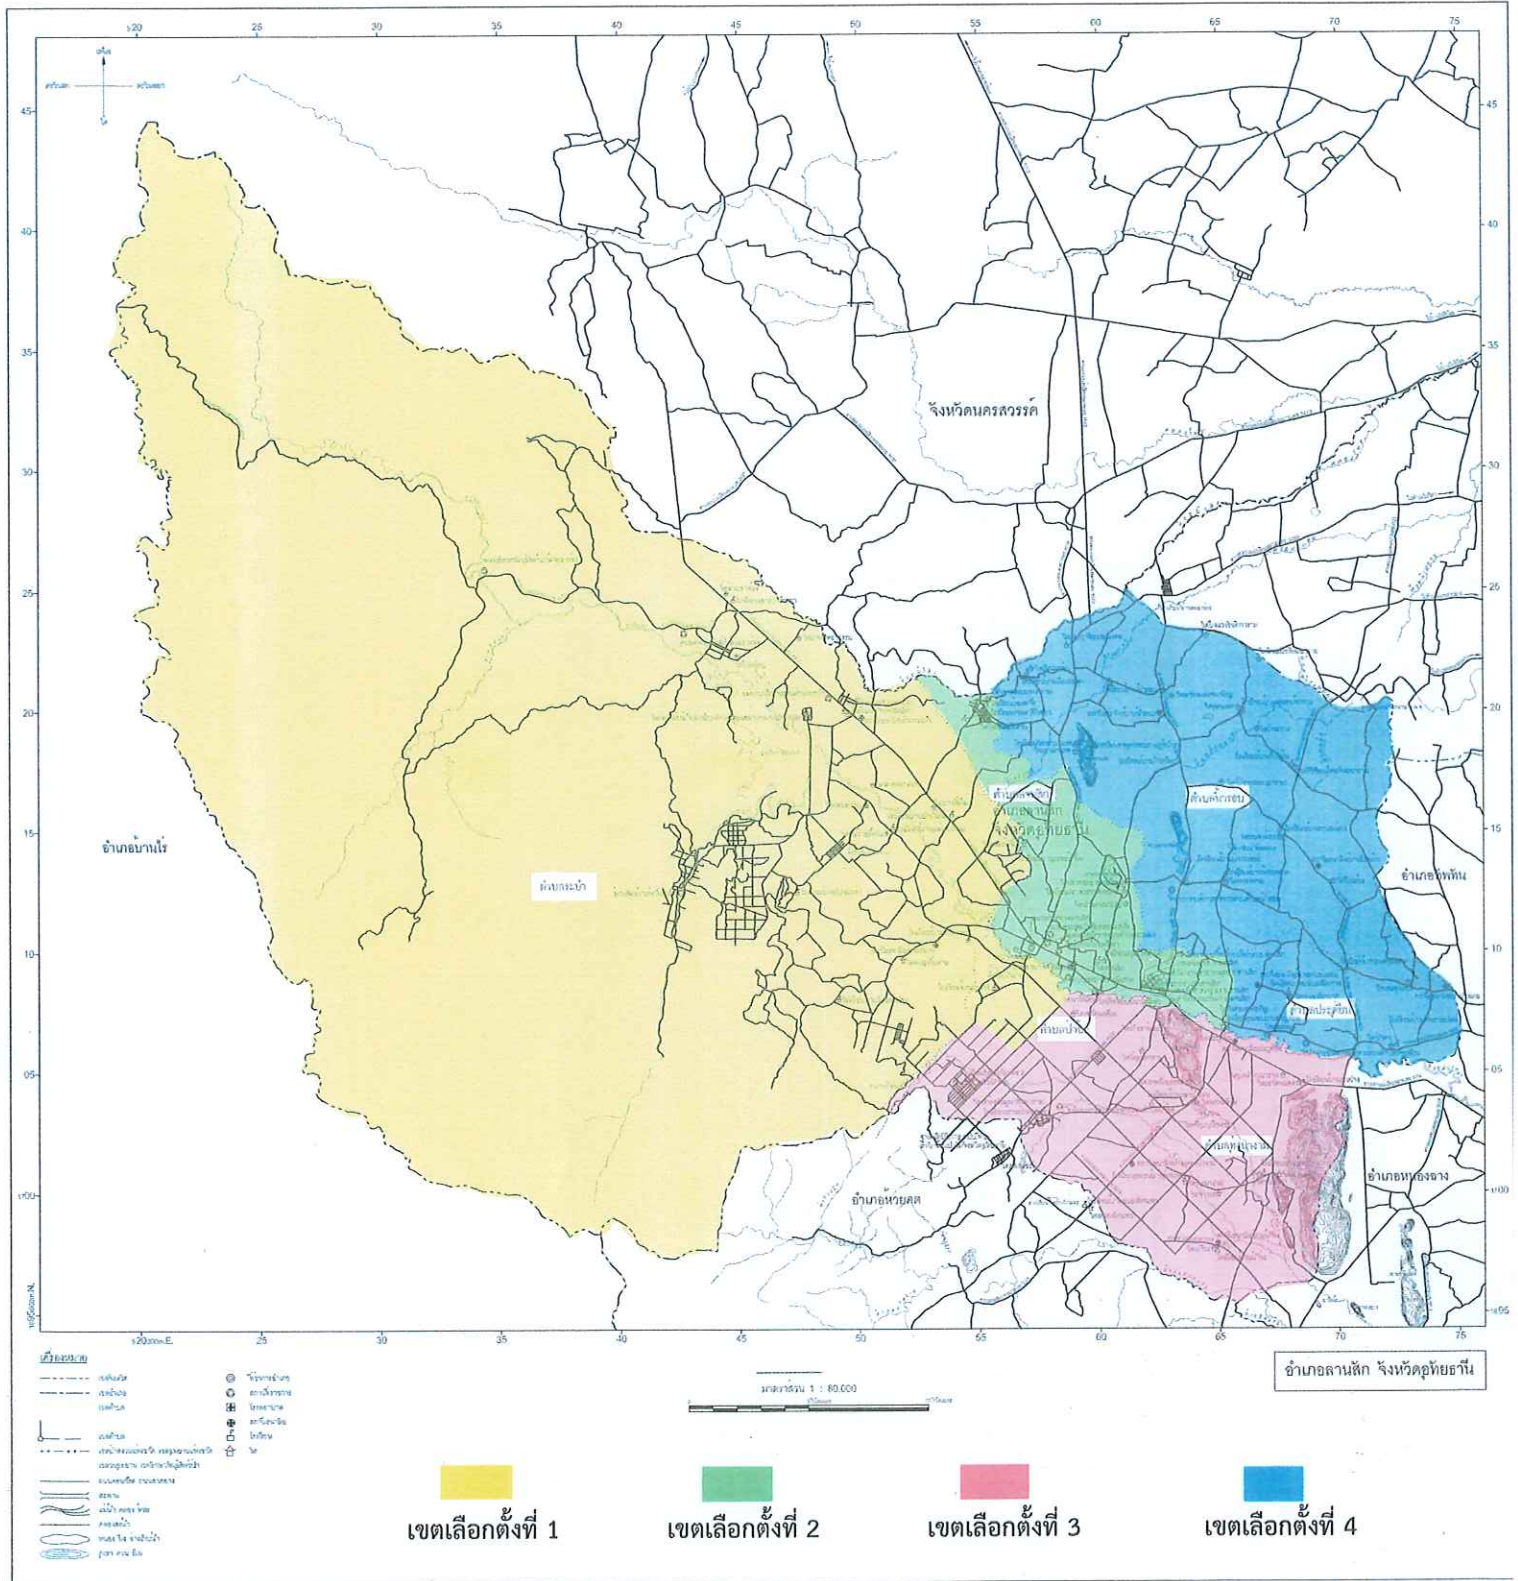

ลำดับ ที่	อำเภอ	จำนวนสมาชิก ที่พึงมีทั้ง อำเภอ	จำนวน เขต เลือกตั้ง	เขต เลือกตั้งที่	ท้องที่ประกอบเป็นเขตเลือกตั้ง
๑	ลานสัก	๔	๔	๑	๑. ตำบลระบำ ๒. ตำบลป่าอ้อ (เฉพาะหมู่ ๘ และหมู่ ๑๑)
				๒	๑. เทศบาลตำบลลานสัก ๒. ตำบลลานสัก ๓. ตำบลประตูเย็น (เฉพาะหมู่ ๒ และหมู่ ๑๑)
				๓	๑. ตำบลทุ่งนางาม ๒. ตำบลป่าอ้อ (ยกเว้นหมู่ ๘ และหมู่ ๑๑)
				๔	๑. ตำบลน้ำรอบ ๒. ตำบลประตูเย็น (ยกเว้นหมู่ ๒ และหมู่ ๑๑)

รูปแบบที่ ๒

ลำดับ ที่	อำเภอ	จำนวนสมาชิก ที่พึงมีทั้ง อำเภอ	จำนวน เขต เลือกตั้ง	เขต เลือกตั้งที่	ท้องที่ประกอบเป็นเขตเลือกตั้ง
๑	ลานสัก	๔	๔	๑	๑. ตำบลระบำ ๒. ตำบลป่าอ้อ (เฉพาะหมู่ ๘ และหมู่ ๑๐)
				๒	๑. เทศบาลตำบลลานสัก ๒. ตำบลลานสัก ๓. ตำบลประดู่ยืน (เฉพาะหมู่ ๑๑)
				๓	๑. ตำบลทุ่งนางาม ๓. ตำบลป่าอ้อ (ยกเว้นหมู่ ๘ และหมู่ ๑๐)
				๔	๑. ตำบลน้ำรอบ ๒. ตำบลประดู่ยืน (ยกเว้นหมู่ ๑๑)

รูปแบบที่ ๓

ลำดับ ที่	อำเภอ	จำนวนสมาชิก ที่พึงมีทั้ง อำเภอ	จำนวน เขต เลือกตั้ง	เขต เลือกตั้งที่	ท้องที่ประกอบเป็นเขตเลือกตั้ง
๑	ลานสัก	๔	๔	๑	๑. ตำบลระบำ ๒. ตำบลป่าอ้อ (เฉพาะหมู่ ๒ และหมู่ ๑๑)
				๒	๑. เทศบาลตำบลลานสัก ๒. ตำบลลานสัก
				๓	๑. ตำบลทุ่งนางาม ๓. ตำบลป่าอ้อ (ยกเว้นหมู่ ๒ และหมู่ ๑๑)
				๔	๑. ตำบลน้ำรอบ ๒. ตำบลประดู่เย็น

แผนที่แสดงเขตเลือกตั้งสมาชิกสภาองค์การบริหารส่วนจังหวัดอุทัยธานี

อำเภอลานสัก จังหวัดอุทัยธานี รูปแบบที่ 2

แผนที่แสดงเขตเลือกตั้งสมาชิกสภาองค์การบริหารส่วนจังหวัดอุทัยธานี

อำเภอลานสัก จังหวัดอุทัยธานี รูปแบบที่ 3